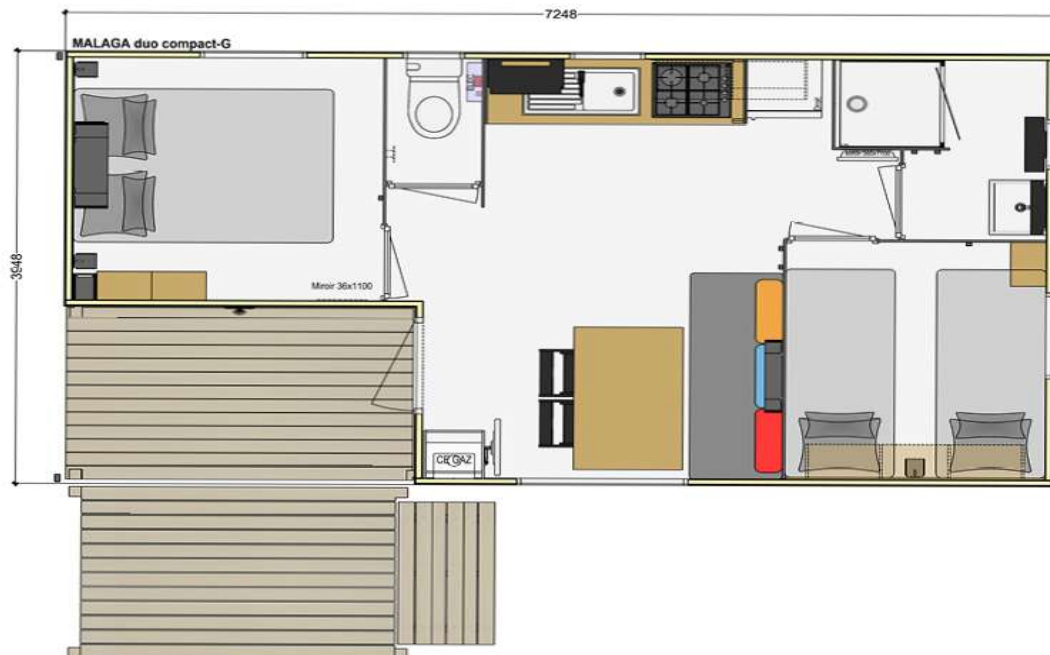

Les animaux de compagnie ne sont pas admis dans nos locations